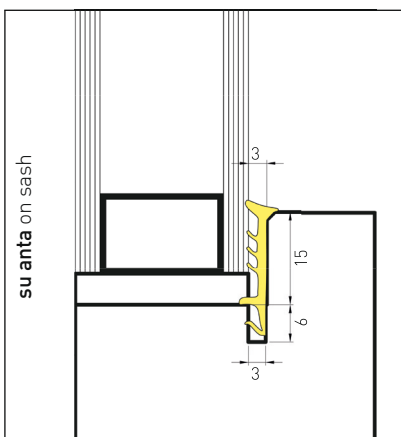

GA-1560010220			COLORE COLOUR	CF PK	↘ monoestruso mono-extruded ↘ spessore 3 mm battuta 15 mm cava 3x6 mm
CE 	TP-S	GAB1560010220	bianco white	220 ML	
	TP-S	GAM1560010220	marrone brown	220 ML	
	TP-S	GAN1560010220	nero black	220 ML	

GA-1860010220			COLORE COLOUR	CF PK	↘ monoestruso mono-extruded ↘ spessore 3 mm battuta 18 mm cava 3x6 mm
CE 	TP-S	GAB1860010220	bianco white	220 ML	
	TP-S	GAM1860010220	marrone brown	220 ML	
	TP-S	GAN1860010220	nero black	220 ML	

GA-2060010220			COLORE COLOUR	CF PK	↘ monoestruso mono-extruded ↘ spessore 3 mm battuta 20 mm cava 3x6 mm
CE 	TP-S	GAB2060010220	bianco white	220 ML	
	TP-S	GAM2060010220	marrone brown	220 ML	
	TP-S	GAN2060010220	nero black	220 ML	

GA-1560010220