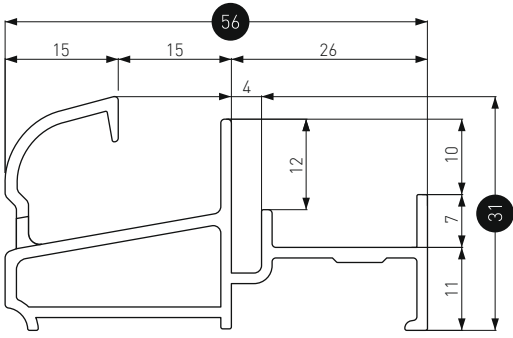

GUARNIZIONI

GASKETS

- GA-9190030215
- GC-5120040220
- GD-5120030280
- GC-6100030340
- GD-6100030310

CASCADING FREUD

- CE Ermetic
- CE Ermetic 17
- CE Euronorm
- CE Eurost
- CE Eurost 17
- CE Freumex
- CE Freumex 17

Quantità minima d'ordine per consegna senza supplemento colli lunghi: 10 CF assortite
Minimum order quantity for delivery without long parcel surcharge: 10 PK of assorted items

PRG025-010024	CODICE CODE	COLORE COLOUR	CF PK
	PRG025A010024	argento silver	24 ML
	PRG025B010024	bronzo chiaro light bronze	24 ML
	PRG025C010024	bronzo scuro dark bronze	24 ML
	PRG025F010024	RAL 9016 lucido gloss	24 ML
	PRG025H010024	bronzo medio middle bronze	24 ML
Taglio a misura per consegna con corriere espresso Cut to size for express delivery service	CODICE CODE	TAGLIO A MISURA CUT TO SIZE	PEZZI PIECES
	PRG025-010024-2.4	2.4 ML + 2.4 ML + 1.2 ML	12 PZ PCS
	PRG025-010024-3.0	3.0 ML + 3.0 ML	8 PZ PCS