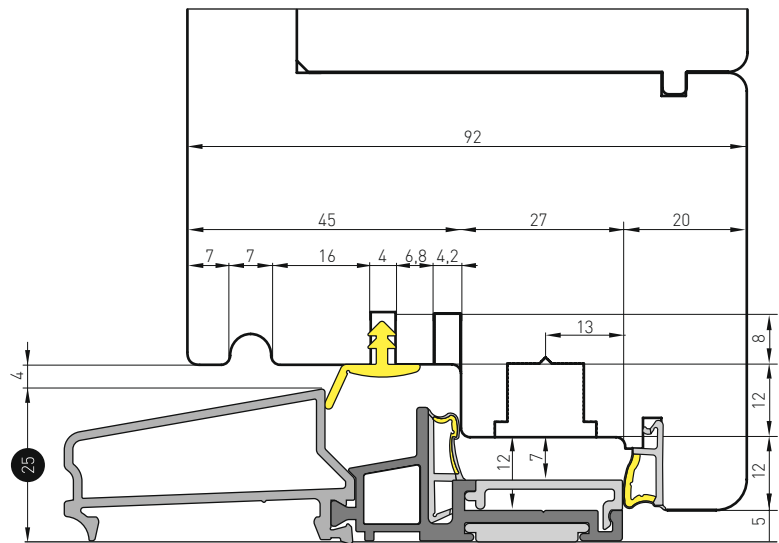

GUARNIZIONI

GASKETS

- GA-9190030215
- GC-5120040220
- GD-5120030280
- GC-6100030340
- GD-6100030310

CASCADING FREUD

- CE Euronorm C-13
- CE Fox 92
- CE Freumex C-13

Quantità minima d'ordine per consegna senza supplemento colli lunghi: 10 CF assortite
Minimum order quantity for delivery without long parcel surcharge: 10 PK of assorted items

PRT048-020024	CODICE CODE	COLORE COLOUR	CF PK
	PRT048C020024	bronzio scuro + Resysta® nero dark bronze + black	24 ML
	PRT048G020024	argento + Resysta® grigio silver + grey	24 ML
Taglio a misura per consegna con corriere espresso Cut to size for express delivery service	CODICE CODE	TAGLIO A MISURA CUT TO SIZE	PEZZI PIECES
	PRT048-020024-2.4	2.4 ML + 2.4 ML + 1.2 ML	12 PZ PCS
	PRT048-020024-3.0	3.0 ML + 3.0 ML	8 PZ PCS