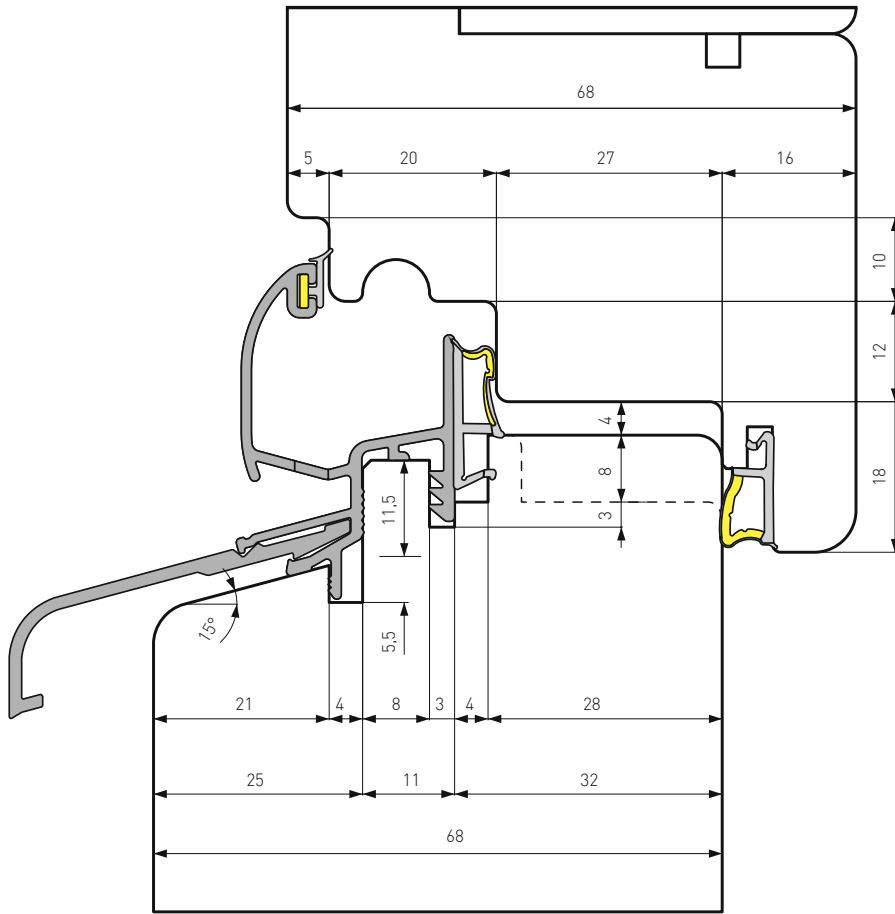

PRG318-010024

GUARNIZIONI

GASKETS

GA-8600020200

GC-5120040220

GD-5120030280

GC-6100030340

GD-6100030310

CASCADING FREUD

Euronorm C-13

Quantità minima d'ordine per consegna senza supplemento colli lunghi: 10 CF assortite
Minimum order quantity for delivery without long parcel surcharge: 10 PK of assorted items

PRG318-010024	CODICE CODE	COLORE COLOUR	CF PK
	PRG318A010024	argento silver	24 ML
	PRG318B010024	bronzo chiaro light bronze	24 ML
	PRG318C010024	bronzo scuro dark bronze	24 ML
	PRG318F010024	RAL 9016 lucido gloss	24 ML
	PRG318H010024	bronzo medio middle bronze	24 ML
	PRG318S010024	RAL 9010 opaco matt	24 ML
Taglio a misura per consegna con corriere espresso Cut to size for express delivery service	CODICE CODE	TAGLIO A MISURA CUT TO SIZE	PEZZI PIECES
	PRG318-010024-2.4	2.4 ML + 2.4 ML + 1.2 ML	12 PZ PCS
	PRG318-010024-3.0	3.0 ML + 3.0 ML	8 PZ PCS