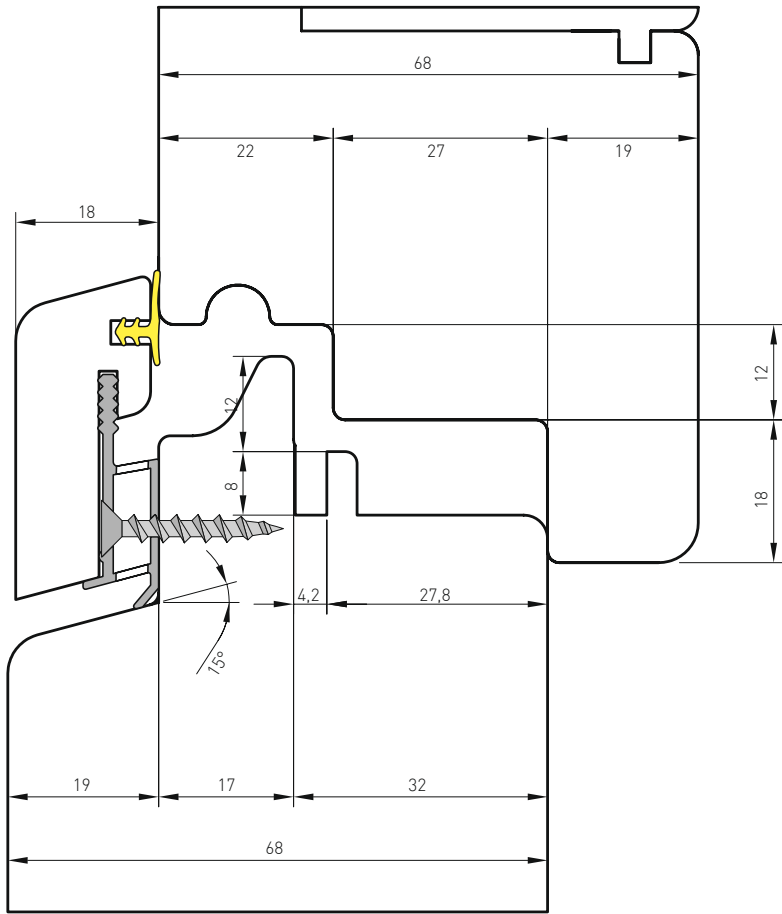

GUARNIZIONI

GASKETS

GA-9110010450

GC-5120040220

GD-5120030280

GC-6100030340

GD-6100030310

CASCADING FREUD

Euronorm C-13

Fox 92

Freumex

Freumex 17

Freumex C-13

Quantità minima d'ordine per consegna senza supplemento colli lunghi: 10 CF assortite
Minimum order quantity for delivery without long parcel surcharge: 10 PK of assorted items

PRG335-010024	CODICE CODE	COLORE COLOUR	CF PK
	PRG335A010024	argento silver	24 ML
Taglio a misura per consegna con corriere espresso Cut to size for express delivery service	CODICE CODE	TAGLIO A MISURA CUT TO SIZE	PEZZI PIECES
	PRG335-010024-2.4	2.4 ML + 2.4 ML + 1.2 ML	12 PZ PCS
	PRG335-010024-3.0	3.0 ML + 3.0 ML	8 PZ PCS