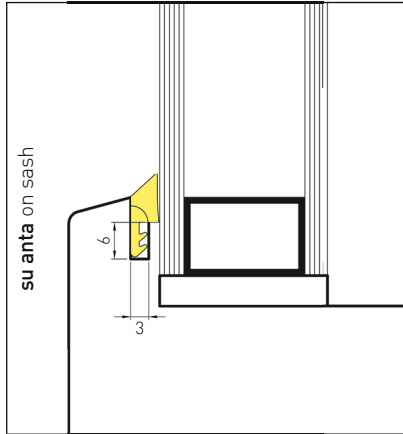

GV-5040040400