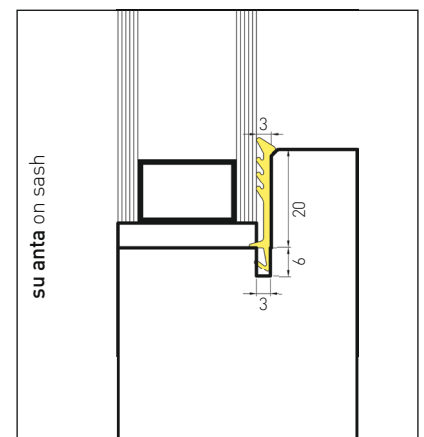

GA-2060010220