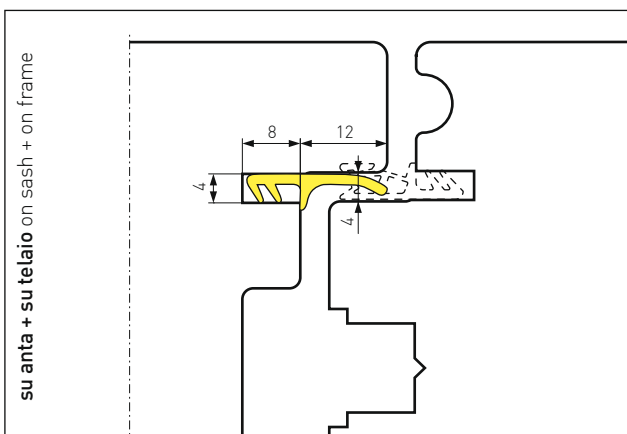

GD-3100010400

GA-3320020190

GE-4300030400

GA-3120020300

GA-3125020300

**GUARNIZIONI PORTE**  
DOORS GASKETS

GP-8300020250			COLORE COLOUR	CF PK	↘ <b>coestruso</b> co-extruded ↘ aria 3 mm battuta 10 mm cava 3,5x6 mm
	PVC	GPB8300020250	bianco white	250 ML	
	PVC	GPM8300020250	marrone brown	250 ML	
	PVC	GPM8300020250	nero black	250 ML	