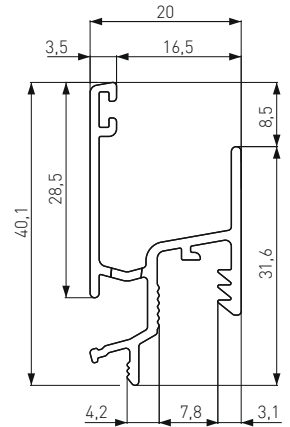

GUARNIZIONI

GASKETS

GA-8600020200

GC-5120040220

GD-5120030280

GC-6100030340

GD-6100030310

CASCADING FREUD

Euronorm C-13

Quantità minima d'ordine per consegna senza supplemento colli lunghi: 10 CF assortite

Minimum order quantity for delivery without long parcel surcharge: 10 PK of assorted items

PRG367-010024	CODICE CODE	COLORE COLOUR	CF PK
	PRG367A010024	argento silver	24 ML
	PRG367B010024	bronzo chiaro light bronze	24 ML
	PRG367C010024	bronzo scuro dark bronze	24 ML
	PRG367F010024	RAL 9016 lucido gloss	24 ML
	PRG367H010024	bronzo medio middle bronze	24 ML
	PRG367S010024	RAL 9010 opaco matt	24 ML
Taglio a misura per consegna con corriere espresso Cut to size for express delivery service	CODICE CODE	TAGLIO A MISURA CUT TO SIZE	PEZZI PIECES
	PRG367-010024-2.4	2.4 ML + 2.4 ML + 1.2 ML	12 PZ PCS
	PRG367-010024-3.0	3.0 ML + 3.0 ML	8 PZ PCS