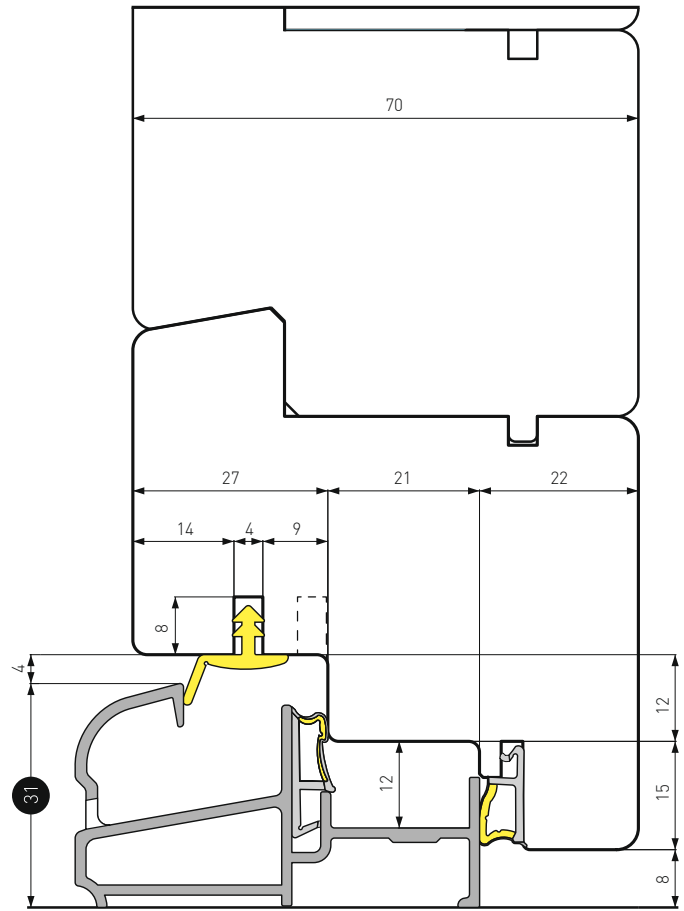

GUARNIZIONI

GASKETS

- GA-9190030215
- GC-5120040220
- GD-5120030280
- GC-6100030340
- GD-6100030310

CASCADING FREUD

- CE Ermetic
- CE Ermetic 17
- CE Euronorm
- CE Eurost
- CE Eurost 17
- CE Freumex
- CE Freumex 17

Quantità minima d'ordine per consegna senza supplemento colli lunghi: 10 CF assortite
Minimum order quantity for delivery without long parcel surcharge: 10 PK of assorted items

PRG025-010024	CODICE CODE	COLORE COLOUR	CF PK
	PRG025A010024	argento silver	24 ML
	PRG025B010024	bronzo chiaro light bronze	24 ML
	PRG025C010024	bronzo scuro dark bronze	24 ML
	PRG025F010024	RAL 9016 lucido gloss	24 ML
	PRG025H010024	bronzo medio middle bronze	24 ML
Taglio a misura per consegna con corriere espresso Cut to size for express delivery service	CODICE CODE	TAGLIO A MISURA CUT TO SIZE	PEZZI PIECES
	PRG025-010024-2.4	2.4 ML + 2.4 ML + 1.2 ML	12 PZ PCS
	PRG025-010024-3.0	3.0 ML + 3.0 ML	8 PZ PCS