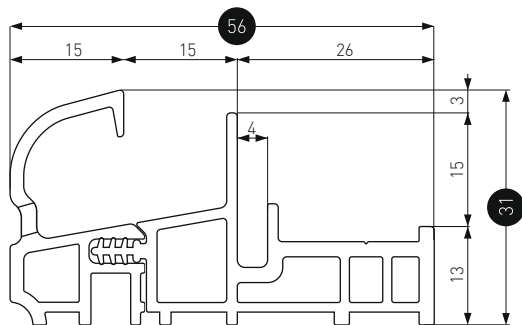

GUARNIZIONI

GASKETS
GA-9190030215
GC-5120040220
GD-5120030280

CASCADING FREUD

- CE Ermetic
- CE Ermetic 17
- CE Euronorm
- CE Eurost
- CE Eurost 17
- CE Freumex
- CE Freumex 17

Quantità minima d'ordine per consegna senza supplemento colli lunghi: 10 CF assortite
Minimum order quantity for delivery without long parcel surcharge: 10 PK of assorted items

PRT289-010024	CODICE CODE	COLORE COLOUR	CF PK
	PRT289A010024	argento silver	24 ML
	PRT289B010024	bronzo chiaro light bronze	24 ML
	PRT289C010024	bronzo scuro dark bronze	24 ML
	PRT289F010024	RAL 9016 lucido gloss	24 ML
	PRT289H010024	bronzo medio middle bronze	24 ML
Taglio a misura per consegna con corriere espresso Cut to size for express delivery service	CODICE CODE	TAGLIO A MISURA CUT TO SIZE	PEZZI PIECES
	PRT289-010024-2.4	2.4 ML + 2.4 ML + 1.2 ML	12 PZ PCS
	PRT289-010024-3.0	3.0 ML + 3.0 ML	8 PZ PCS