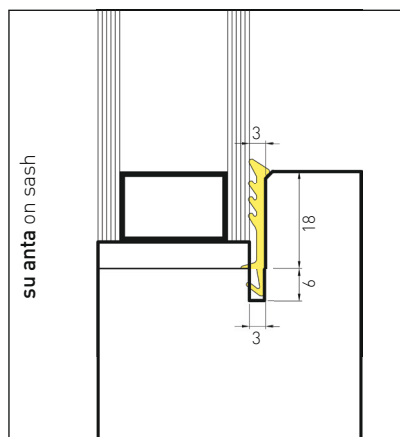

GA-1860010220