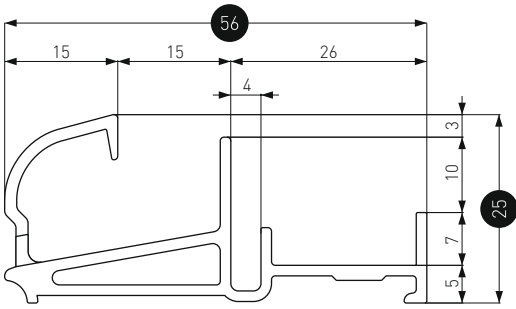

GUARNIZIONI

GASKETS

- GA-9190030215
- GC-5120040220
- GD-5120030280
- GC-6100030340
- GD-6100030310

CASCADING FREUD

- CE Ermetic
- CE Ermetic 17
- CE Euronorm
- CE Eurost
- CE Eurost 17
- CE Freumex
- CE Freumex 17

Quantità minima d'ordine per consegna senza supplemento colli lunghi: 10 CF assortite
Minimum order quantity for delivery without long parcel surcharge: 10 PK of assorted items

PRG024-010024	CODICE CODE	COLORE COLOUR	CF PK
	PRG024A010024	argento silver	24 ML
	PRG024B010024	bronzo chiaro light bronze	24 ML
	PRG024C010024	bronzo scuro dark bronze	24 ML
	PRG024F010024	RAL 9016 lucido gloss	24 ML
	PRG024H010024	bronzo medio middle bronze	24 ML
Taglio a misura per consegna con corriere espresso Cut to size for express delivery service	CODICE CODE	TAGLIO A MISURA CUT TO SIZE	PEZZI PIECES
	PRG024-010024-2.4	2.4 ML + 2.4 ML + 1.2 ML	12 PZ PCS
	PRG024-010024-3.0	3.0 ML + 3.0 ML	8 PZ PCS