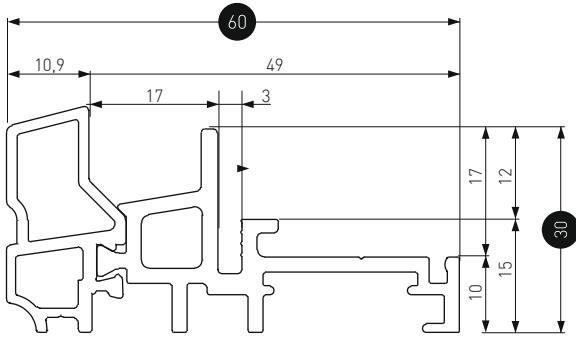

GUARNIZIONI

GASKETS

GA-9190030215
GC-5120040220
GD-5120030280
GC-6100030340
GD-6100030310

CASCADING FREUD

CE Ghost
CE Luce
CE Ekotech
CE Easy Slim
CE Easy Grace
CE Orizon Slim
CE Orizon Grace

Quantità minima d'ordine per consegna senza supplemento colli lunghi: 10 CF assortite
Minimum order quantity for delivery without long parcel surcharge: 10 PK of assorted items

PRT026-010024	CODICE CODE	COLORE COLOUR	CF PK
	PRT026C010024	bronzo scuro + Resysta® nero dark bronze + black	24 ML
	PRT026G010024	argento + Resysta® grigio silver + grey	24 ML
			24 ML
Taglio a misura per consegna con corriere espresso Cut to size for express delivery service	CODICE CODE	TAGLIO A MISURA CUT TO SIZE	PEZZI PIECES
	PRT026-010024-2.4	2.4 ML + 2.4 ML + 1.2 ML	12 PZ PCS
	PRT026-010024-3.0	3.0 ML + 3.0 ML	8 PZ PCS