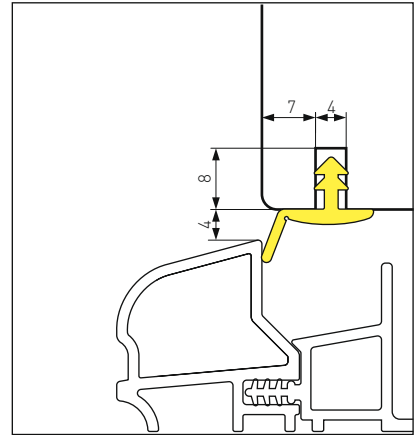

GA-9190030215