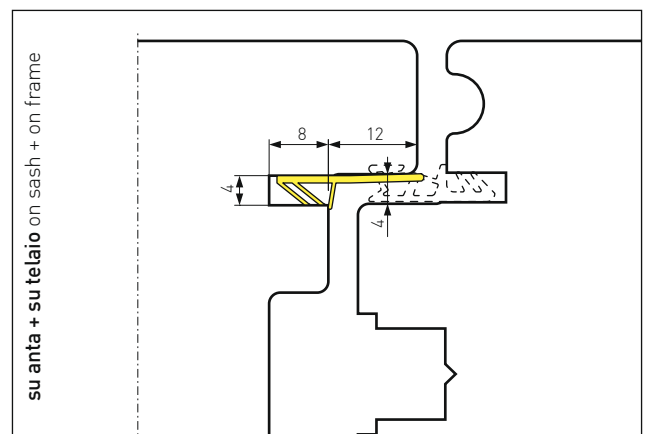

GD-3100010400

GA-3320020190

GE-4300030400

GA-3120020300

GA-3125020300

**GUARNIZIONI PORTE**  
DOORS GASKETS

GP-8300020250			COLORE COLOUR	CF PK	↘ <b>coestruso</b> co-extruded ↘ aria 3 mm battuta 10 mm cava 3,5x6 mm
	PVC	GPB8300020250	bianco white	250 ML	
	PVC	GPM8300020250	marrone brown	250 ML	
	PVC	GPM8300020250	nero black	250 ML	