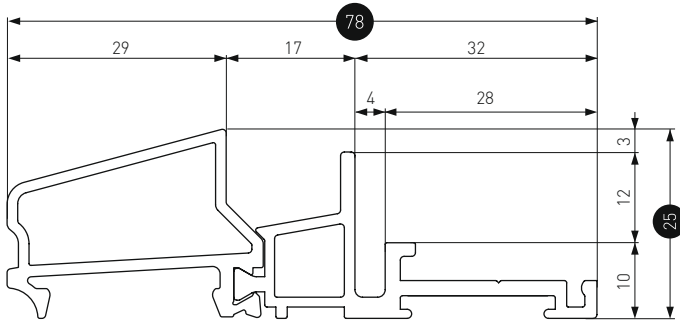

GUARNIZIONI

GASKETS

- GA-9190030215
- GC-5120040220
- GD-5120030280
- GC-6100030340
- GD-6100030310

CASCADING FREUD

- CE Euronorm C-13
- CE Fox 92
- CE Freumex C-13
- CE Sistema 21
- CE Sistema 16
- CE Sistema 16 Eco
- CE Easy
- CE Canvas

Quantità minima d'ordine per consegna senza supplemento colli lunghi: 10 CF assortite
Minimum order quantity for delivery without long parcel surcharge: 10 PK of assorted items

PRT038-020024	CODICE CODE	COLORE COLOUR	CF PK
	PRT038C020024	bronzo scuro + Resysta® nero dark bronze + black	24 ML
	PRT038G020024	argento + Resysta® grigio silver + grey	24 ML
Taglio a misura per consegna con corriere espresso Cut to size for express delivery service	CODICE CODE	TAGLIO A MISURA CUT TO SIZE	PEZZI PIECES
	PRT038-020024-2.4	2.4 ML + 2.4 ML + 1.2 ML	12 PZ PCS
	PRT038-020024-3.0	3.0 ML + 3.0 ML	8 PZ PCS