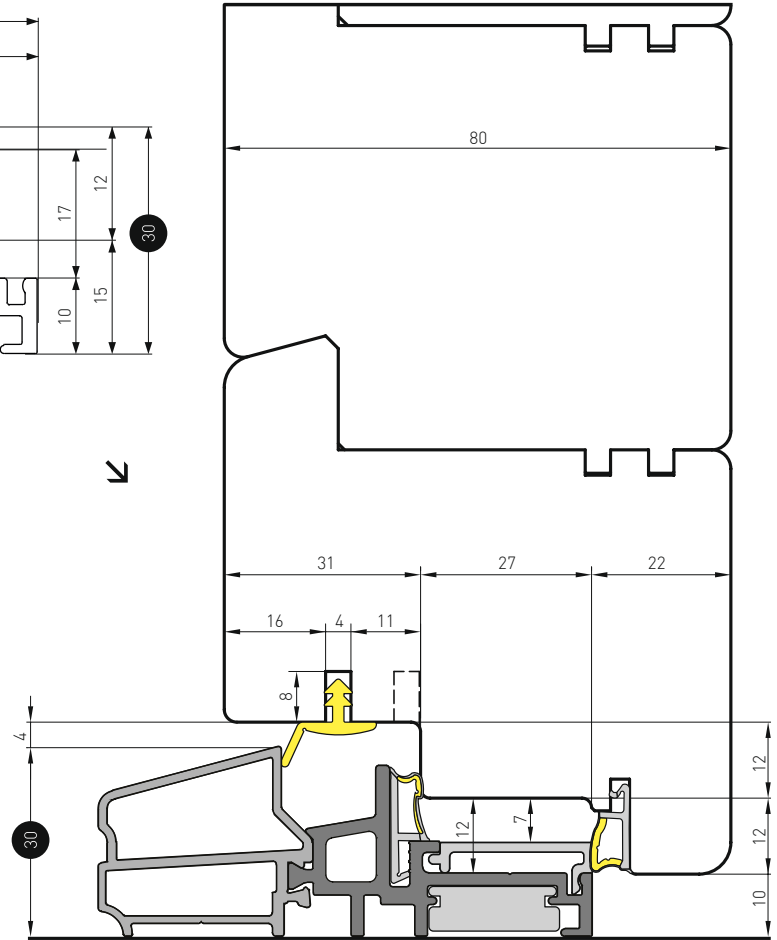

GUARNIZIONI

GASKETS

GA-9190030215
GC-5120040220
GD-5120030280
GC-6100030340
GD-6100030310

CASCADING FREUD

CE Euronorm C-13
CE Fox 92
CE Freumex C-13
CE Sistema 21
CE Sistema 16
CE Sistema 16 Eco
CE Easy
CE Canvas

Quantità minima d'ordine per consegna senza supplemento colli lunghi: 10 CF assortite
Minimum order quantity for delivery without long parcel surcharge: 10 PK of assorted items

PRT039-010024	CODICE CODE	COLORE COLOUR	CF PK
	PRT039C010024	bronzoscuuro + Resysta® nero dark bronze + black	24 ML
	PRT039G010024	argento + Resysta® grigio silver + grey	24 ML
			24 ML
Taglio a misura per consegna con corriere espresso Cut to size for express delivery service	CODICE CODE	TAGLIO A MISURA CUT TO SIZE	PEZZI PIECES
	PRT039-010024-2.4	2.4 ML + 2.4 ML + 1.2 ML	12 PZ PCS
	PRT039-010024-3.0	3.0 ML + 3.0 ML	8 PZ PCS