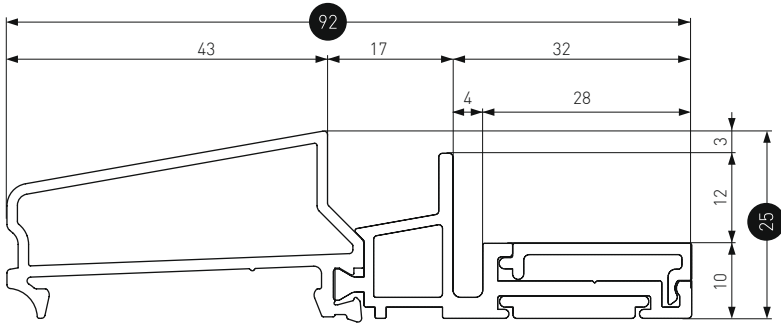

GUARNIZIONI

GASKETS

- GA-9190030215
- GC-5120040220
- GD-5120030280
- GC-6100030340
- GD-6100030310

CASCADING FREUD

- CE Euronorm C-13
- CE Fox 92
- CE Freumex C-13

Quantità minima d'ordine per consegna senza supplemento colli lunghi: 10 CF assortite
Minimum order quantity for delivery without long parcel surcharge: 10 PK of assorted items

PRT048-020024	CODICE CODE	COLORE COLOUR	CF PK
	PRT048C020024	bronzio scuro + Resysta® nero dark bronze + black	24 ML
	PRT048G020024	argento + Resysta® grigio silver + grey	24 ML
Taglio a misura per consegna con corriere espresso Cut to size for express delivery service	CODICE CODE	TAGLIO A MISURA CUT TO SIZE	PEZZI PIECES
	PRT048-020024-2.4	2.4 ML + 2.4 ML + 1.2 ML	12 PZ PCS
	PRT048-020024-3.0	3.0 ML + 3.0 ML	8 PZ PCS