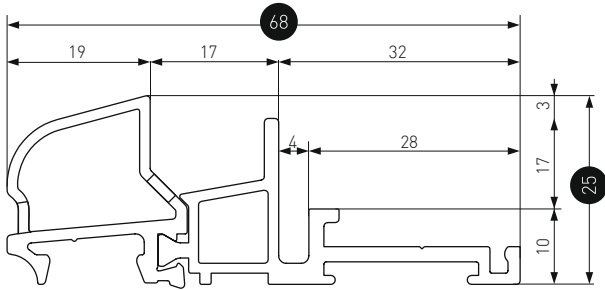

GUARNIZIONI

GASKETS

- GA-9190030215
- GC-5120040220
- GD-5120030280
- GC-6100030340
- GD-6100030310

CASCADING FREUD

- CE Euronorm C-13
- CE Fox 92
- CE Freumex C-13
- CE Ghost
- CE Luce
- CE Sistema 21
- CE Sistema 16
- CE Sistema 16 Eco
- CE Easy
- CE Canvas

Quantità minima d'ordine per consegna senza supplemento colli lunghi: 10 CF assortite

Minimum order quantity for delivery without long parcel surcharge: 10 PK of assorted items

PRT028-030024	CODICE CODE	COLORE COLOUR	CF PK
	PRT028C030024	bronzio scuro + Resysta® nero dark bronze + black	24 ML
	PRT028F030024	RAL 9016 lucido + Resysta® nero gloss + black	24 ML
	PRT028G030024	argento + Resysta® grigio silver + grey	24 ML
Taglio a misura per consegna con corriere espresso Cut to size for express delivery service	CODICE CODE	TAGLIO A MISURA CUT TO SIZE	PEZZI PIECES
	PRT028-030024-2.4	2.4 ML + 2.4 ML + 1.2 ML	12 PZ PCS
	PRT028-030024-3.0	3.0 ML + 3.0 ML	8 PZ PCS