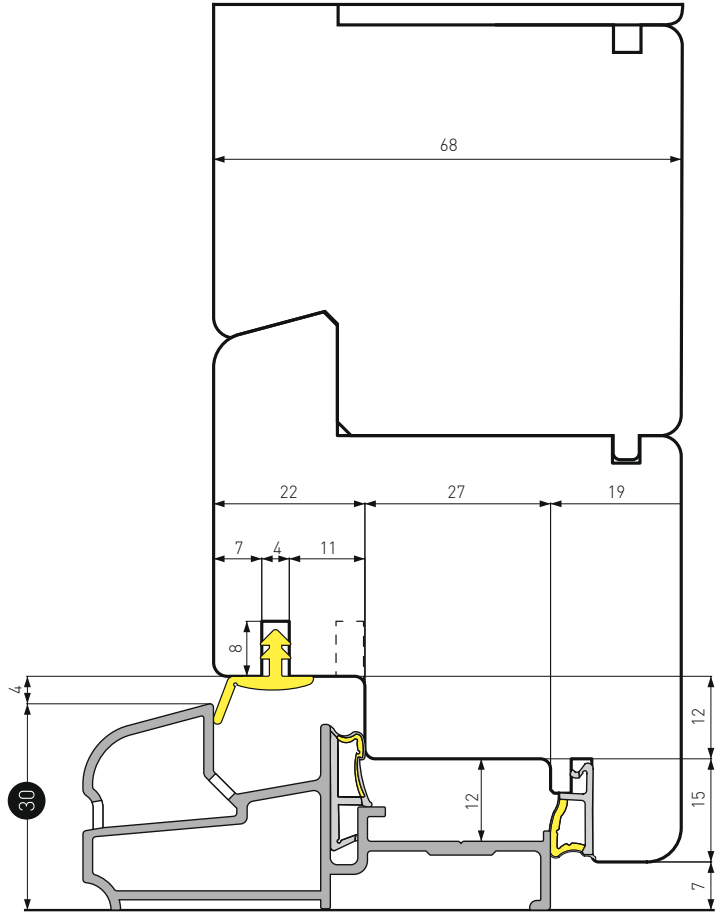

GUARNIZIONI

GASKETS

- GA-9190030215
- GC-5120040220
- GD-5120030280
- GC-6100030340
- GD-6100030310

CASCADING FREUD

- CE Euronorm C-13
- CE Fox 92
- CE Freumex C-13
- CE Ghost
- CE Luce

Quantità minima d'ordine per consegna senza supplemento colli lunghi: 10 CF assortite
Minimum order quantity for delivery without long parcel surcharge: 10 PK of assorted items

PRG029-010024	CODICE CODE	COLORE COLOUR	CF PK
	PRG029A010024	argento silver	24 ML
	PRG029B010024	bronzo chiaro light bronze	24 ML
	PRG029C010024	bronzo scuro dark bronze	24 ML
	PRG029F010024	RAL 9016 lucido gloss	24 ML
	PRG029H010024	bronzo medio middle bronze	24 ML
	PRG029S010024	RAL 9010 opaco matt	24 ML
Taglio a misura per consegna con corriere espresso Cut to size for express delivery service	CODICE CODE	TAGLIO A MISURA CUT TO SIZE	PEZZI PIECES
	PRG029-010024-2.4	2.4 ML + 2.4 ML + 1.2 ML	12 PZ PCS
	PRG029-010024-3.0	3.0 ML + 3.0 ML	8 PZ PCS