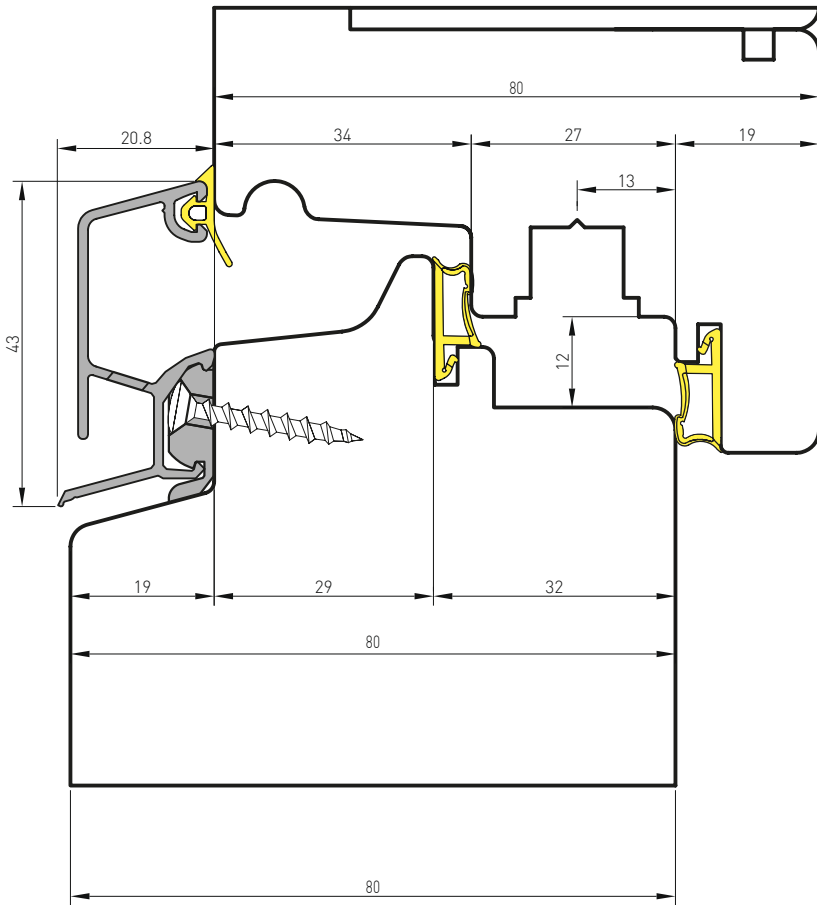

GUARNIZIONI

GASKETS

- GA-9110010450
- GC-5120040220
- GD-5120030280
- GC-6100030340
- GD-6100030310

CASCADING FREUD

- Euronorm C-13
- Eurost
- Eurost 17
- Fox 92
- Freumex
- Freumex 17
- Freumex C-13
- Ghost

Quantità minima d'ordine per consegna senza supplemento colli lunghi: 10 CF assortite
Minimum order quantity for delivery without long parcel surcharge: 10 PK of assorted items

PRG336-010024	CODICE CODE	COLORE COLOUR	CF PK
	PRG336A010024	argento silver	24 ML
	PRG336C010024	bronzo scuro dark bronze	24 ML
	PRG336H010024	bronzo medio middle bronze	24 ML
	PRG336S010024	RAL 9010 opaco matt	24 ML
Taglio a misura per consegna con corriere espresso Cut to size for express delivery service	CODICE CODE	TAGLIO A MISURA CUT TO SIZE	PEZZI PIECES
	PRG336-010024-2.4	2.4 ML + 2.4 ML + 1.2 ML	12 PZ PCS
	PRG336-010024-3.0	3.0 ML + 3.0 ML	8 PZ PCS