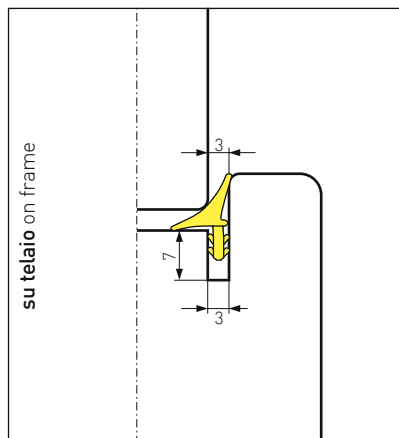

GA-3320020190