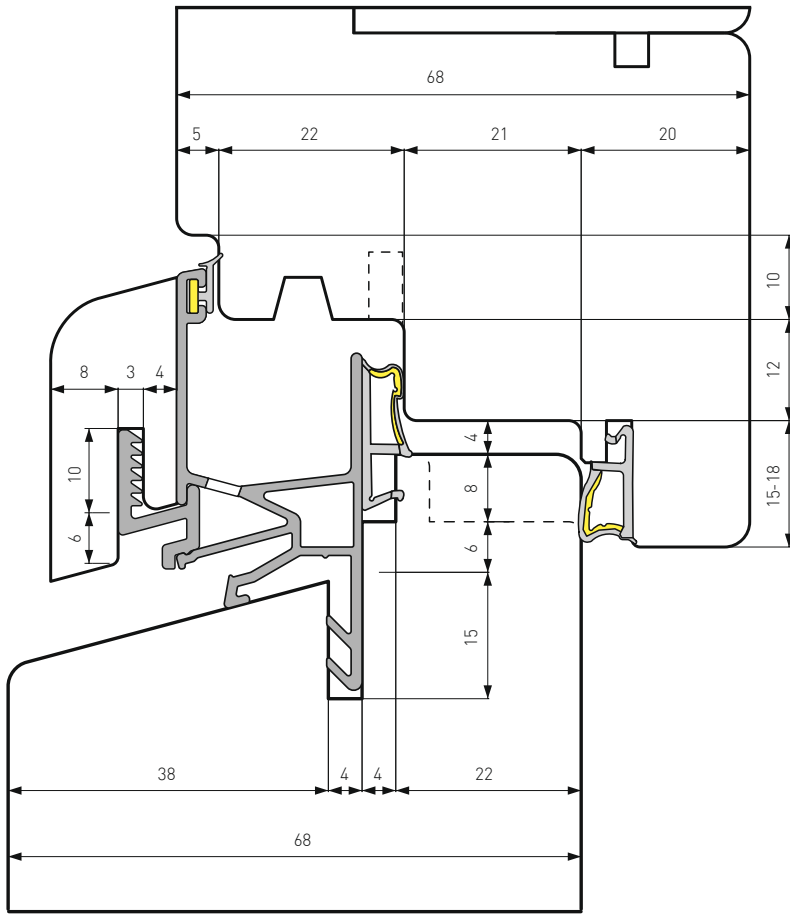

PRG317-010024

GUARNIZIONI

GASKETS

GA-8600020200

GC-5120040220

GD-5120030280

GC-6100030340

GD-6100030310

CASCADING FREUD

Euronorm

Quantità minima d'ordine per consegna senza supplemento colli lunghi: 10 CF assortite

Minimum order quantity for delivery without long parcel surcharge: 10 PK of assorted items

PRG317-010024	CODICE CODE	COLORE COLOUR	CF PK
	PRG317A010024	argento silver	24 ML
	PRG317B010024	bronzo chiaro light bronze	24 ML
	PRG317C010024	bronzo scuro dark bronze	24 ML
	PRG317F010024	RAL 9016 lucido gloss	24 ML
	PRG317H010024	bronzo medio middle bronze	24 ML
	PRG317S010024	RAL 9010 opaco matt	24 ML
Taglio a misura per consegna con corriere espresso Cut to size for express delivery service	CODICE CODE	TAGLIO A MISURA CUT TO SIZE	PEZZI PIECES
	PRG317-010024-2.4	2.4 ML + 2.4 ML + 1.2 ML	12 PZ PCS
	PRG317-010024-3.0	3.0 ML + 3.0 ML	8 PZ PCS