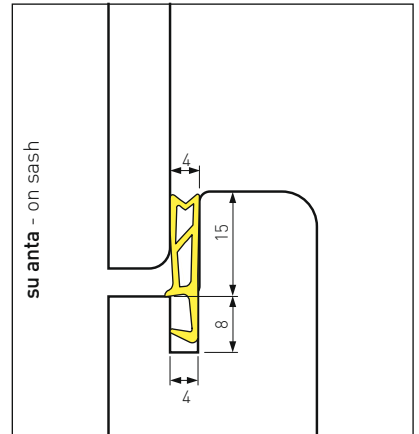

GC-4150020250