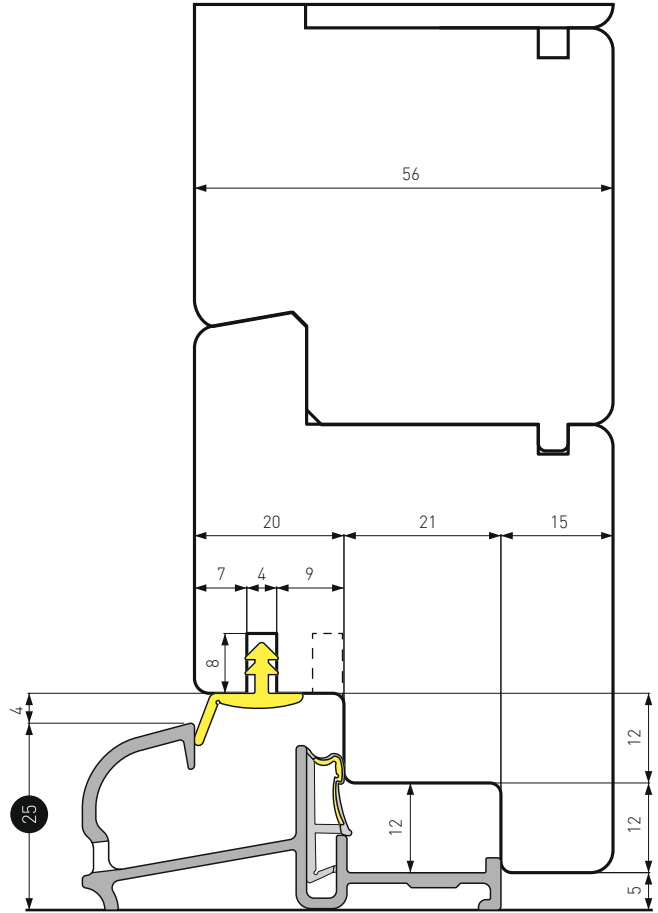

Quantità minima d'ordine per consegna senza supplemento colli lunghi: 10 CF assortite

Minimum order quantity for delivery without long parcel surcharge: 10 PK of assorted items

PRG290-010024	CODICE CODE	COLORE COLOUR	CF PK
	PRG290A010024	argento silver	24 ML
	PRG290B010024	bronzo chiaro light bronze	24 ML
	PRG290C010024	bronzo scuro dark bronze	24 ML
	PRG290F010024	RAL 9016 lucido gloss	24 ML
	PRG290H010024	bronzo medio middle bronze	24 ML
Taglio a misura per consegna con corriere espresso Cut to size for express delivery service	CODICE CODE	TAGLIO A MISURA CUT TO SIZE	PEZZI PIECES
	PRG290-010024-2.4	2.4 ML + 2.4 ML + 1.2 ML	12 PZ PCS
	PRG290-010024-3.0	3.0 ML + 3.0 ML	8 PZ PCS