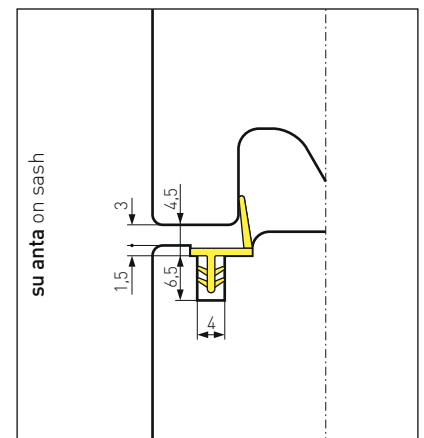

GE-4300030400