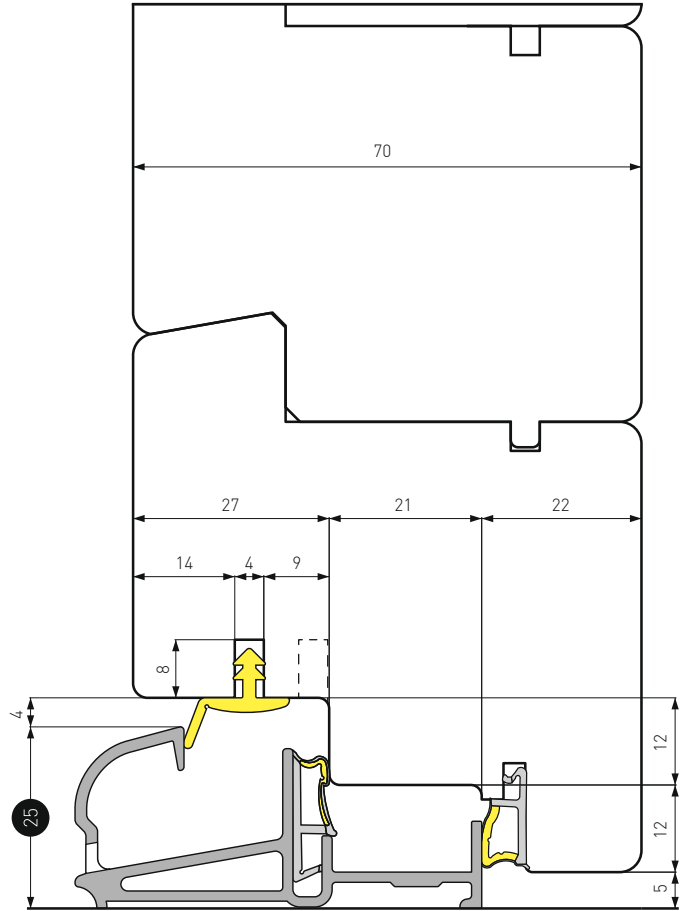

GUARNIZIONI

GASKETS

- GA-9190030215
- GC-5120040220
- GD-5120030280
- GC-6100030340
- GD-6100030310

CASCADING FREUD

- CE Ermetic
- CE Ermetic 17
- CE Euronorm
- CE Eurost
- CE Eurost 17
- CE Freumex
- CE Freumex 17

Quantità minima d'ordine per consegna senza supplemento colli lunghi: 10 CF assortite
Minimum order quantity for delivery without long parcel surcharge: 10 PK of assorted items

PRG024-010024	CODICE CODE	COLORE COLOUR	CF PK
	PRG024A010024	argento silver	24 ML
	PRG024B010024	bronzo chiaro light bronze	24 ML
	PRG024C010024	bronzo scuro dark bronze	24 ML
	PRG024F010024	RAL 9016 lucido gloss	24 ML
	PRG024H010024	bronzo medio middle bronze	24 ML
Taglio a misura per consegna con corriere espresso Cut to size for express delivery service	CODICE CODE	TAGLIO A MISURA CUT TO SIZE	PEZZI PIECES
	PRG024-010024-2.4	2.4 ML + 2.4 ML + 1.2 ML	12 PZ PCS
	PRG024-010024-3.0	3.0 ML + 3.0 ML	8 PZ PCS