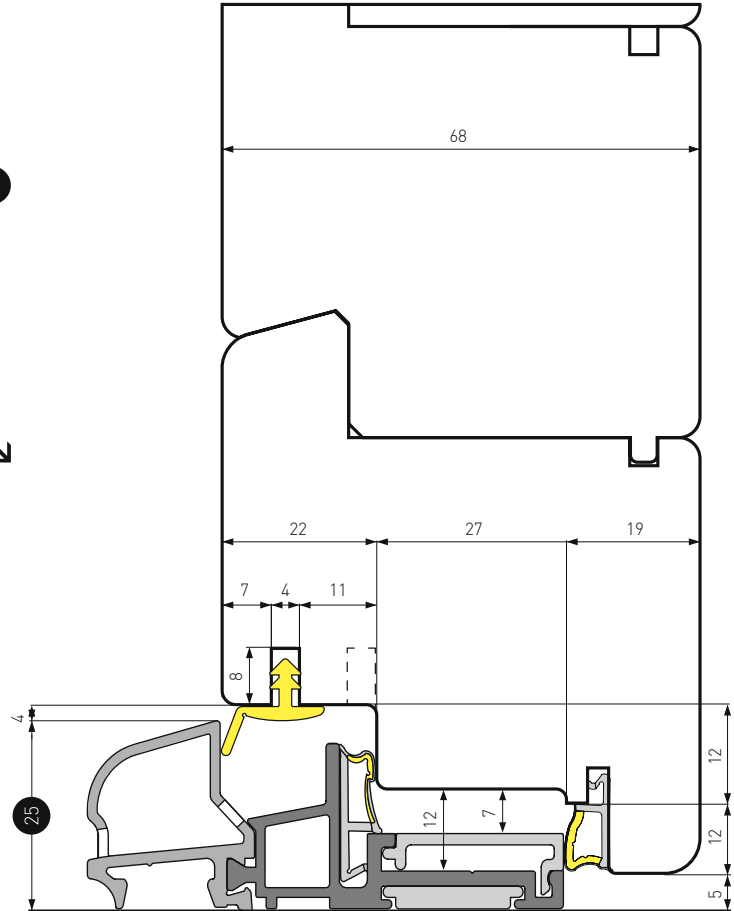

GUARNIZIONI

GASKETS

- GA-9190030215
- GC-5120040220
- GD-5120030280
- GC-6100030340
- GD-6100030310

CASCADING FREUD

- CE Euronorm C-13
- CE Fox 92
- CE Freumex C-13
- CE Ghost
- CE Luce
- CE Sistema 21
- CE Sistema 16
- CE Sistema 16 Eco
- CE Easy
- CE Canvas

Quantità minima d'ordine per consegna senza supplemento colli lunghi: 10 CF assortite

Minimum order quantity for delivery without long parcel surcharge: 10 PK of assorted items

PRT028-030024	CODICE CODE	COLORE COLOUR	CF PK
	PRT028C030024	bronzio scuro + Resysta® nero dark bronze + black	24 ML
	PRT028F030024	RAL 9016 lucido + Resysta® nero gloss + black	24 ML
	PRT028G030024	argento + Resysta® grigio silver + grey	24 ML
Taglio a misura per consegna con corriere espresso Cut to size for express delivery service	CODICE CODE	TAGLIO A MISURA CUT TO SIZE	PEZZI PIECES
	PRT028-030024-2.4	2.4 ML + 2.4 ML + 1.2 ML	12 PZ PCS
	PRT028-030024-3.0	3.0 ML + 3.0 ML	8 PZ PCS