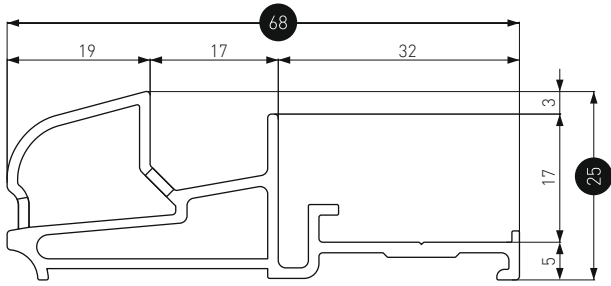

GUARNIZIONI

GASKETS

- GA-9190030215
- GC-5120040220
- GD-5120030280
- GC-6100030340
- GD-6100030310

CASCADING FREUD

- CE Euronorm C-13
- CE Fox 92
- CE Freumex C-13
- CE Ghost
- CE Luce

Quantità minima d'ordine per consegna senza supplemento colli lunghi: 10 CF assortite
Minimum order quantity for delivery without long parcel surcharge: 10 PK of assorted items

PRG028-010024	CODICE CODE	COLORE COLOUR	CF PK
	PRG028A010024	argento silver	24 ML
	PRG028B010024	bronzo chiaro light bronze	24 ML
	PRG028C010024	bronzo scuro dark bronze	24 ML
	PRG028F010024	RAL 9016 lucido gloss	24 ML
	PRG028H010024	bronzo medio middle bronze	24 ML
Taglio a misura per consegna con corriere espresso Cut to size for express delivery service	CODICE CODE	TAGLIO A MISURA CUT TO SIZE	PEZZI PIECES
	PRG028-010024-2.4	2.4 ML + 2.4 ML + 1.2 ML	12 PZ PCS
	PRG028-010024-3.0	3.0 ML + 3.0 ML	8 PZ PCS