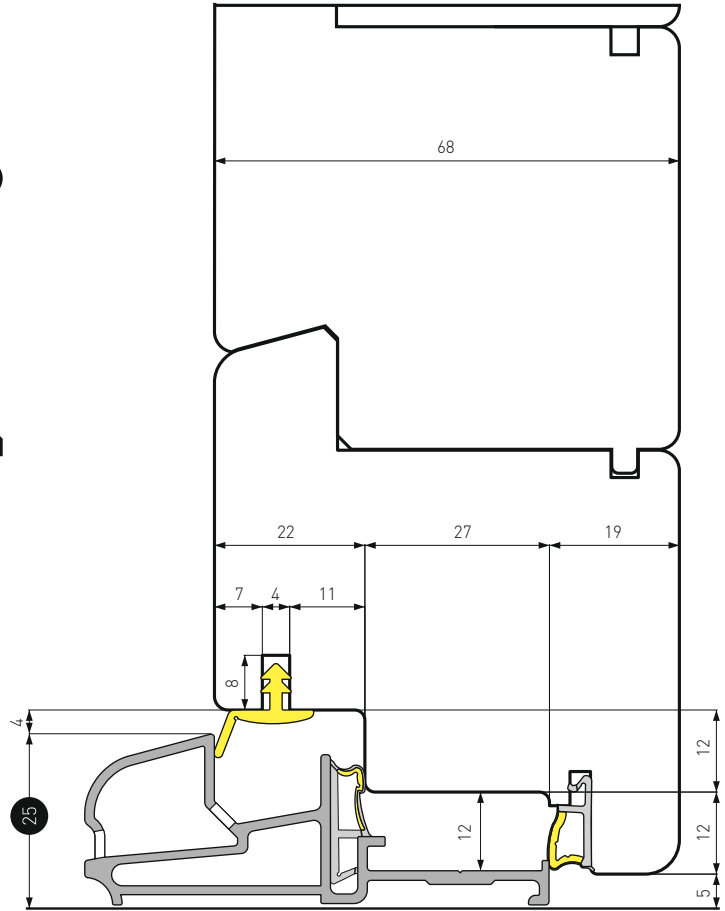

GUARNIZIONI

GASKETS

- GA-9190030215
- GC-5120040220
- GD-5120030280
- GC-6100030340
- GD-6100030310

CASCADING FREUD

- CE Euronorm C-13
- CE Fox 92
- CE Freumex C-13
- CE Ghost
- CE Luce

Quantità minima d'ordine per consegna senza supplemento colli lunghi: 10 CF assortite
Minimum order quantity for delivery without long parcel surcharge: 10 PK of assorted items

PRG028-010024	CODICE CODE	COLORE COLOUR	CF PK
	PRG028A010024	argento silver	24 ML
	PRG028B010024	bronzo chiaro light bronze	24 ML
	PRG028C010024	bronzo scuro dark bronze	24 ML
	PRG028F010024	RAL 9016 lucido gloss	24 ML
	PRG028H010024	bronzo medio middle bronze	24 ML
Taglio a misura per consegna con corriere espresso Cut to size for express delivery service	CODICE CODE	TAGLIO A MISURA CUT TO SIZE	PEZZI PIECES
	PRG028-010024-2.4	2.4 ML + 2.4 ML + 1.2 ML	12 PZ PCS
	PRG028-010024-3.0	3.0 ML + 3.0 ML	8 PZ PCS