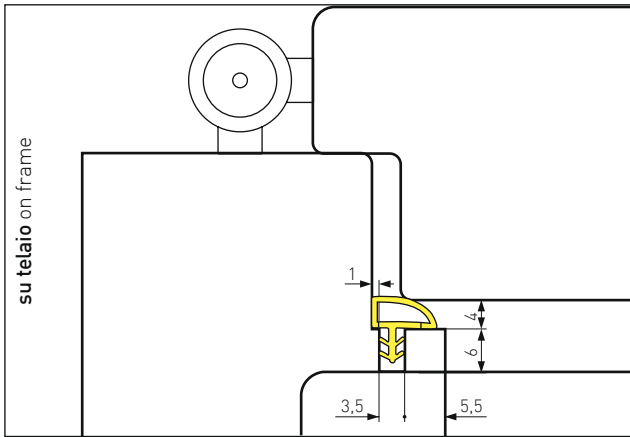

GP-8300020250