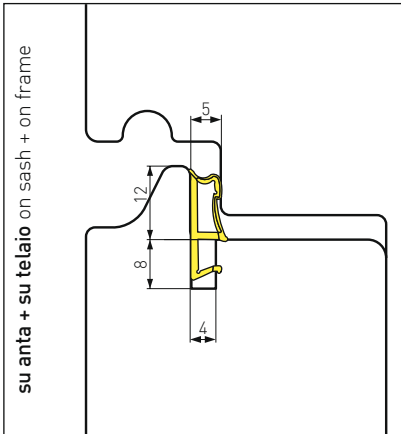

GC-5120040220