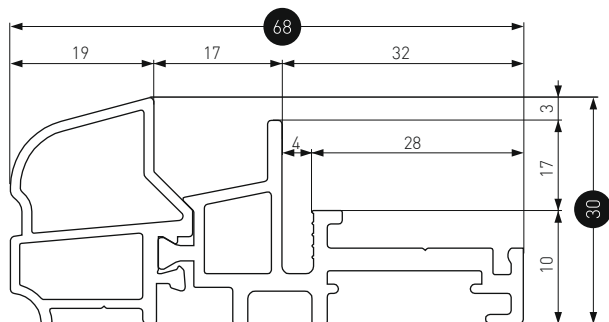

GUARNIZIONI

GASKETS

- GA-9190030215
- GC-5120040220
- GD-5120030280
- GC-6100030340
- GD-6100030310

CASCADING FREUD

- CE Euronorm C-13
- CE Fox 92
- CE Freumex C-13
- CE Ghost
- CE Luce
- CE Sistema 21
- CE Sistema 16
- CE Sistema 16 Eco
- CE Easy
- CE Canvas

Quantità minima d'ordine per consegna senza supplemento colli lunghi: 10 CF assortite
Minimum order quantity for delivery without long parcel surcharge: 10 PK of assorted items

PRT029-030024	CODICE CODE	COLORE COLOUR	CF PK
	PRT029C030024	bronzo scuro + Resysta® nero dark bronze + black	24 ML
	PRT029F030024	RAL 9016 lucido + Resysta® nero gloss + black	24 ML
	PRT029G030024	argento + Resysta® grigio silver + grey	24 ML
Taglio a misura per consegna con corriere espresso Cut to size for express delivery service	CODICE CODE	TAGLIO A MISURA CUT TO SIZE	PEZZI PIECES
	PRT029-030024-2.4	2.4 ML + 2.4 ML + 1.2 ML	12 PZ PCS
	PRT029-030024-3.0	3.0 ML + 3.0 ML	8 PZ PCS