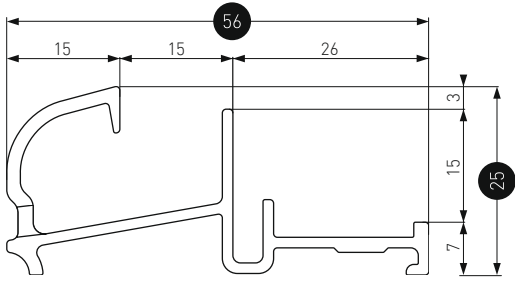

GUARNIZIONI

GASKETS

- GA-9190030215
- GC-5120040220
- GD-5120030280

CASCADING FREUD

- CE Ermetic
- CE Ermetic 17
- CE Euronorm
- CE Eurost
- CE Eurost 17
- CE Freumex
- CE Freumex 17