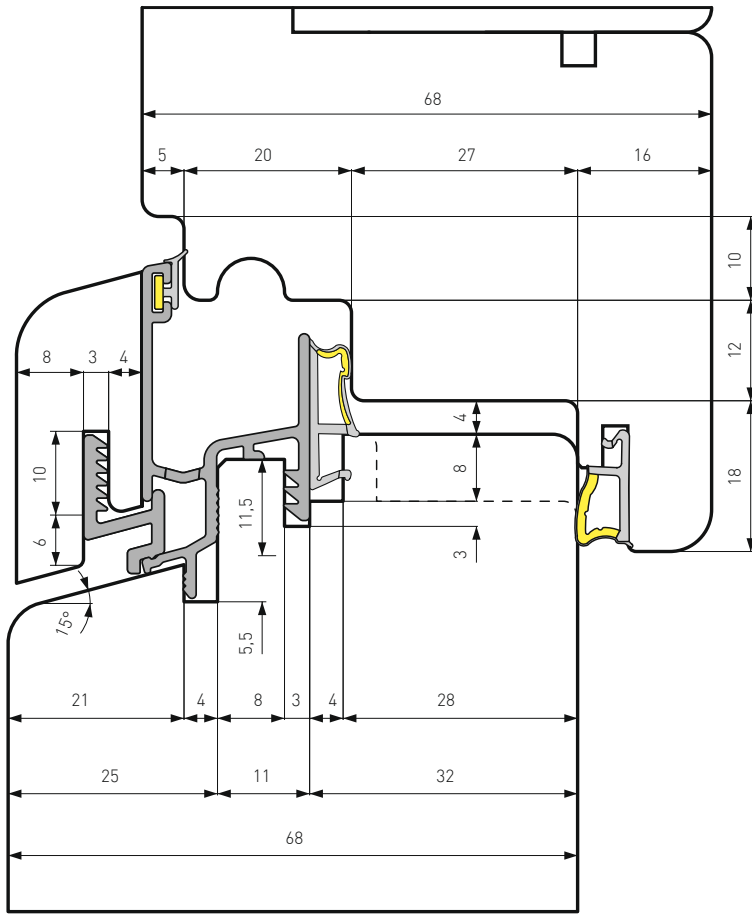

GUARNIZIONI

GASKETS

GA-8600020200

GC-5120040220

GD-5120030280

GC-6100030340

GD-6100030310

CASCADING FREUD

Euronorm C-13

Quantità minima d'ordine per consegna senza supplemento colli lunghi: 10 CF assortite

Minimum order quantity for delivery without long parcel surcharge: 10 PK of assorted items

PRG367-010024	CODICE CODE	COLORE COLOUR	CF PK
	PRG367A010024	argento silver	24 ML
	PRG367B010024	bronzo chiaro light bronze	24 ML
	PRG367C010024	bronzo scuro dark bronze	24 ML
	PRG367F010024	RAL 9016 lucido gloss	24 ML
	PRG367H010024	bronzo medio middle bronze	24 ML
	PRG367S010024	RAL 9010 opaco matt	24 ML
Taglio a misura per consegna con corriere espresso Cut to size for express delivery service	CODICE CODE	TAGLIO A MISURA CUT TO SIZE	PEZZI PIECES
	PRG367-010024-2.4	2.4 ML + 2.4 ML + 1.2 ML	12 PZ PCS
	PRG367-010024-3.0	3.0 ML + 3.0 ML	8 PZ PCS