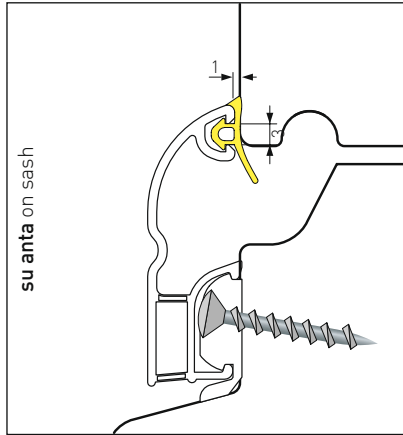

GA-9100030450