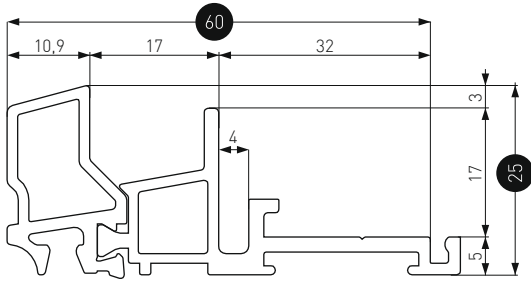

GUARNIZIONI

GASKETS

- GA-9190030215
- GC-5120040220
- GD-5120030280
- GC-6100030340
- GD-6100030310

CASCADING FREUD

- CE Ghost
- CE Luce
- CE Ekotech
- CE Easy Slim
- CE Easy Grace
- CE Orizon Slim
- CE Orizon Grace

Quantità minima d'ordine per consegna senza supplemento colli lunghi: 10 CF assortite
Minimum order quantity for delivery without long parcel surcharge: 10 PK of assorted items

PRT027-020024	CODICE CODE	COLORE COLOUR	CF PK
	PRT027C020024	bronzio scuro + Resysta® nero dark bronze + black	24 ML
	PRT027F020024	RAL 9016 lucido + Resysta® nero gloss + black	24 ML
	PRT027G020024	argento + Resysta® grigio silver + grey	24 ML
Taglio a misura per consegna con corriere espresso Cut to size for express delivery service	CODICE CODE	TAGLIO A MISURA CUT TO SIZE	PEZZI PIECES
	PRT027-020024-2.4	2.4 ML + 2.4 ML + 1.2 ML	12 PZ PCS
	PRT027-020024-3.0	3.0 ML + 3.0 ML	8 PZ PCS