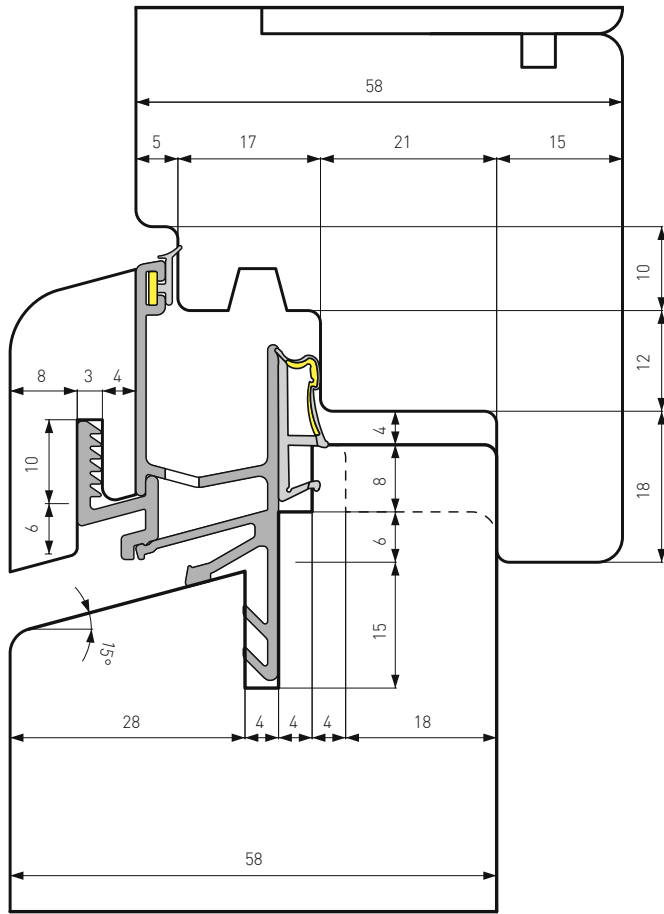

GUARNIZIONI

GASKETS

GA-8600020200

GC-5120040220

GD-5120030280

CASCADING FREUD

Ermetic

Quantità minima d'ordine per consegna senza supplemento colli lunghi: 10 CF assortite

Minimum order quantity for delivery without long parcel surcharge: 10 PK of assorted items

PRG313-010024	CODICE CODE	COLORE COLOUR	CF PK
	PRG313A010024	argento silver	24 ML
	PRG313B010024	bronzo chiaro light bronze	24 ML
	PRG313C010024	bronzo scuro dark bronze	24 ML
	PRG313F010024	RAL 9016 lucido gloss	24 ML
	PRG313H010024	bronzo medio middle bronze	24 ML
Taglio a misura per consegna con corriere espresso Cut to size for express delivery service	CODICE CODE	TAGLIO A MISURA CUT TO SIZE	PEZZI PIECES
	PRG313-010024-2.4	2.4 ML + 2.4 ML + 1.2 ML	12 PZ PCS
	PRG313-010024-3.0	3.0 ML + 3.0 ML	8 PZ PCS