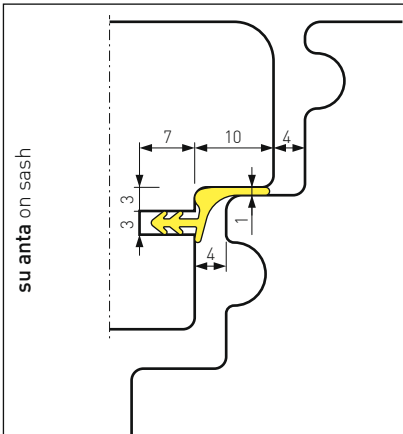

GA-9070020480