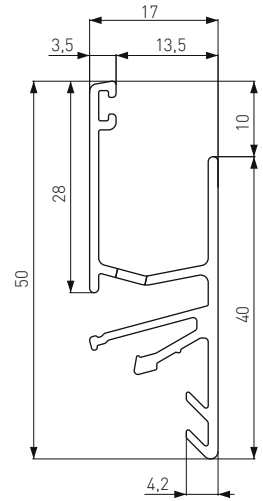

GUARNIZIONI

GASKETS

GA-8600020200

GC-5120040220

GD-5120030280

CASCADING FREUD

Ermetic

Quantità minima d'ordine per consegna senza supplemento colli lunghi: 10 CF assortite

Minimum order quantity for delivery without long parcel surcharge: 10 PK of assorted items

PRG313-010024	CODICE CODE	COLORE COLOUR	CF PK
	PRG313A010024	argento silver	24 ML
	PRG313B010024	bronzo chiaro light bronze	24 ML
	PRG313C010024	bronzo scuro dark bronze	24 ML
	PRG313F010024	RAL 9016 lucido gloss	24 ML
	PRG313H010024	bronzo medio middle bronze	24 ML
Taglio a misura per consegna con corriere espresso Cut to size for express delivery service	CODICE CODE	TAGLIO A MISURA CUT TO SIZE	PEZZI PIECES
	PRG313-010024-2.4	2.4 ML + 2.4 ML + 1.2 ML	12 PZ PCS
	PRG313-010024-3.0	3.0 ML + 3.0 ML	8 PZ PCS