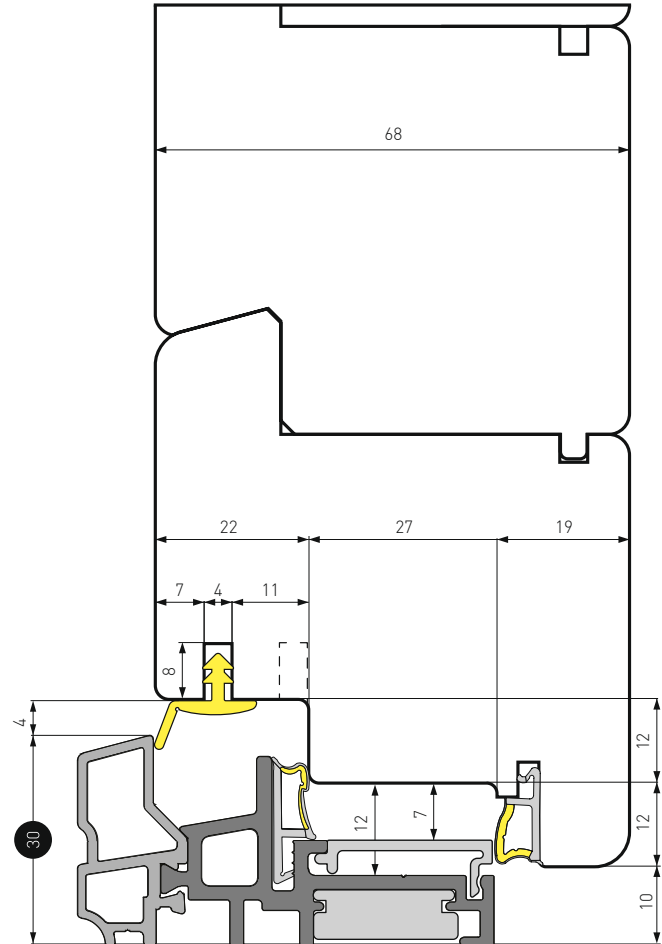

GUARNIZIONI

GASKETS

GA-9190030215
GC-5120040220
GD-5120030280
GC-6100030340
GD-6100030310

CASCADING FREUD

CE Ghost
CE Luce
CE Ekotech
CE Easy Slim
CE Easy Grace
CE Orizon Slim
CE Orizon Grace

Quantità minima d'ordine per consegna senza supplemento colli lunghi: 10 CF assortite
Minimum order quantity for delivery without long parcel surcharge: 10 PK of assorted items

PRT026-010024	CODICE CODE	COLORE COLOUR	CF PK
	PRT026C010024	bronzo scuro + Resysta® nero dark bronze + black	24 ML
	PRT026G010024	argento + Resysta® grigio silver + grey	24 ML
			24 ML
Taglio a misura per consegna con corriere espresso Cut to size for express delivery service	CODICE CODE	TAGLIO A MISURA CUT TO SIZE	PEZZI PIECES
	PRT026-010024-2.4	2.4 ML + 2.4 ML + 1.2 ML	12 PZ PCS
	PRT026-010024-3.0	3.0 ML + 3.0 ML	8 PZ PCS