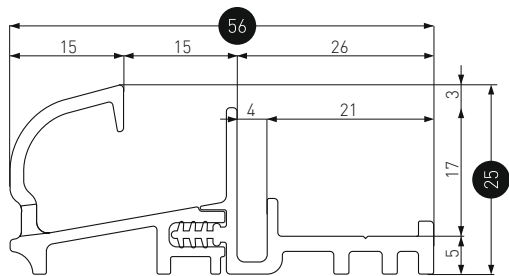

GUARNIZIONI

GASKETS
GA-9190030215
GC-5120040220
GD-5120030280

CASCADING FREUD

- CE Ermetic
- CE Ermetic 17
- CE Euronorm
- CE Eurost
- CE Eurost 17
- CE Freumex
- CE Freumex 17

Quantità minima d'ordine per consegna senza supplemento colli lunghi: 10 CF assortite
Minimum order quantity for delivery without long parcel surcharge: 10 PK of assorted items

PRT290-010024	CODICE CODE	COLORE COLOUR	CF PK
	PRT290A010024	argento silver	24 ML
	PRT290B010024	bronzo chiaro light bronze	24 ML
	PRT290C010024	bronzo scuro dark bronze	24 ML
	PRT290F010024	RAL 9016 lucido gloss	24 ML
	PRT290H010024	bronzo medio middle bronze	24 ML
Taglio a misura per consegna con corriere espresso Cut to size for express delivery service	CODICE CODE	TAGLIO A MISURA CUT TO SIZE	PEZZI PIECES
	PRT290-010024-2.4	2.4 ML + 2.4 ML + 1.2 ML	12 PZ PCS
	PRT290-010024-3.0	3.0 ML + 3.0 ML	8 PZ PCS