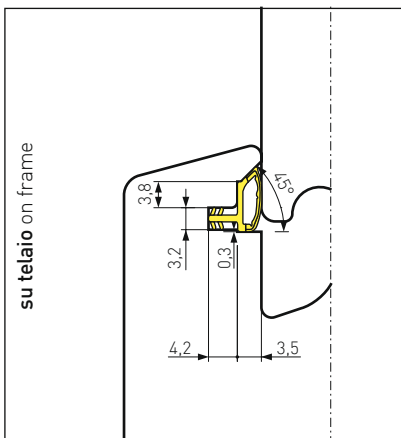

GA-3120020300			COLORE COLOUR	CF PK	↙ monoestruso mono-extruded ↘ battuta 12 mm cava 4x8 mm
	TP-S	GAB3120020300	bianco white	300 ML	
	TP-S	GAM3120020300	marrone brown	300 ML	
	TP-S	GAN3120020300	nero black	300 ML	

GA-3125020300			COLORE COLOUR	CF PK	↙ monoestruso mono-extruded ↘ battuta 12 mm cava 4x8 mm
	TP-S	GAB3125020300	bianco white	300 ML	
	TP-S	GAM3125020300	marrone brown	300 ML	
	TP-S	GAN3125020300	nero black	300 ML	

GD-3100010400