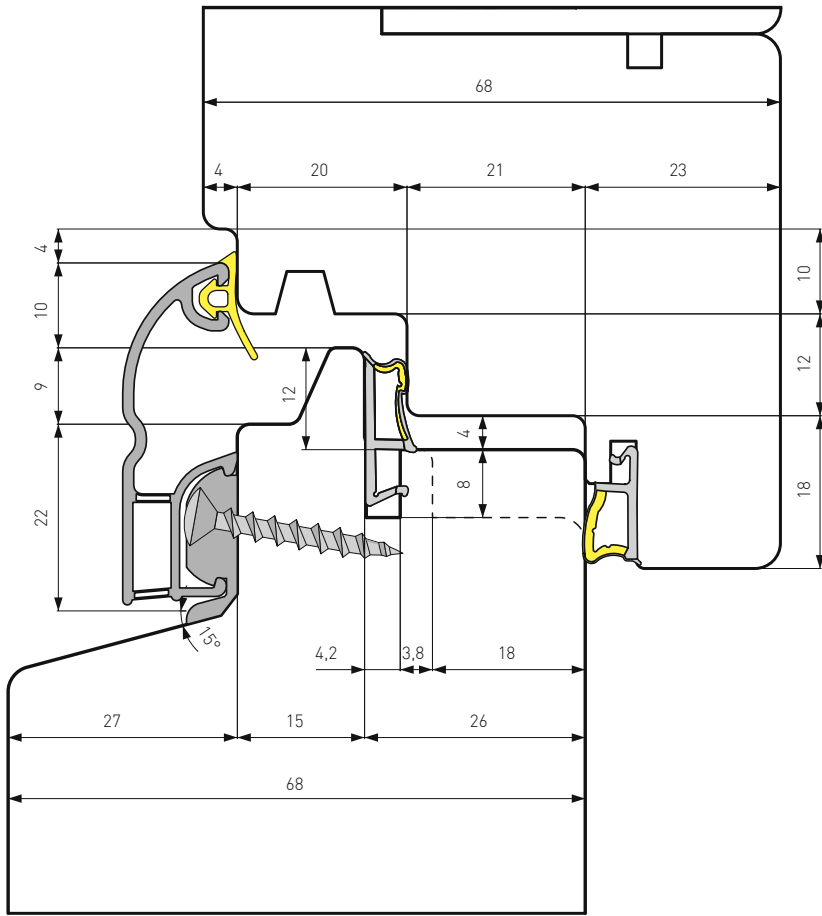

GUARNIZIONI

GASKETS

- GA-9100030450
- GC-5120040220
- GD-5120030280
- GC-6100030340
- GD-6100030310

CASCADING FREUD

- Euronorm C-13
- Eurost
- Eurost 17
- Fox 92
- Freumex
- Freumex 17
- Freumex C-13
- Ghost

Quantità minima d'ordine per consegna senza supplemento colli lunghi: 10 CF assortite
Minimum order quantity for delivery without long parcel surcharge: 10 PK of assorted items

PRG333-010024	CODICE CODE	COLORE COLOUR	CF PK
	PRG333A010024	argento silver	24 ML
	PRG333B010024	bronzo chiaro light bronze	24 ML
	PRG333C010024	bronzo scuro dark bronze	24 ML
	PRG333F010024	RAL 9016 lucido gloss	24 ML
	PRG333H010024	bronzo medio middle bronze	24 ML
	PRG333S010024	RAL 9010 opaco matt	24 ML
Taglio a misura per consegna con corriere espresso Cut to size for express delivery service	CODICE CODE	TAGLIO A MISURA CUT TO SIZE	PEZZI PIECES
	PRG333-010024-2.4	2.4 ML + 2.4 ML + 1.2 ML	12 PZ PCS
	PRG333-010024-3.0	3.0 ML + 3.0 ML	8 PZ PCS