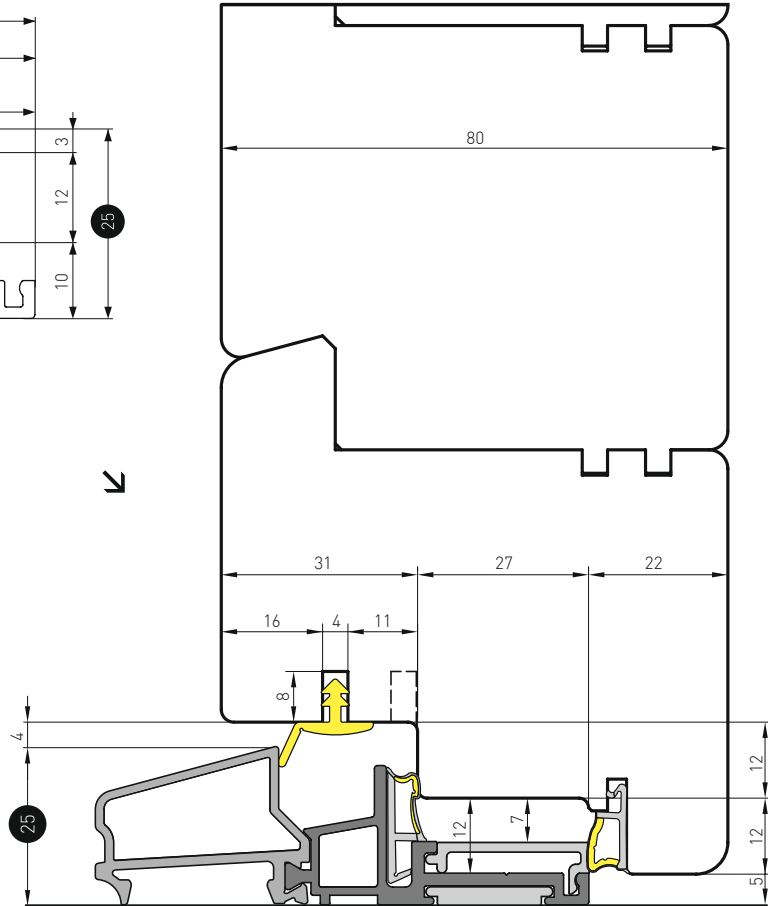

GUARNIZIONI

GASKETS

- GA-9190030215
- GC-5120040220
- GD-5120030280
- GC-6100030340
- GD-6100030310

CASCADING FREUD

- CE Euronorm C-13
- CE Fox 92
- CE Freumex C-13
- CE Sistema 21
- CE Sistema 16
- CE Sistema 16 Eco
- CE Easy
- CE Canvas

Quantità minima d'ordine per consegna senza supplemento colli lunghi: 10 CF assortite
Minimum order quantity for delivery without long parcel surcharge: 10 PK of assorted items

PRT038-020024	CODICE CODE	COLORE COLOUR	CF PK
	PRT038C020024	bronzo scuro + Resysta® nero dark bronze + black	24 ML
	PRT038G020024	argento + Resysta® grigio silver + grey	24 ML
Taglio a misura per consegna con corriere espresso Cut to size for express delivery service	CODICE CODE	TAGLIO A MISURA CUT TO SIZE	PEZZI PIECES
	PRT038-020024-2.4	2.4 ML + 2.4 ML + 1.2 ML	12 PZ PCS
	PRT038-020024-3.0	3.0 ML + 3.0 ML	8 PZ PCS