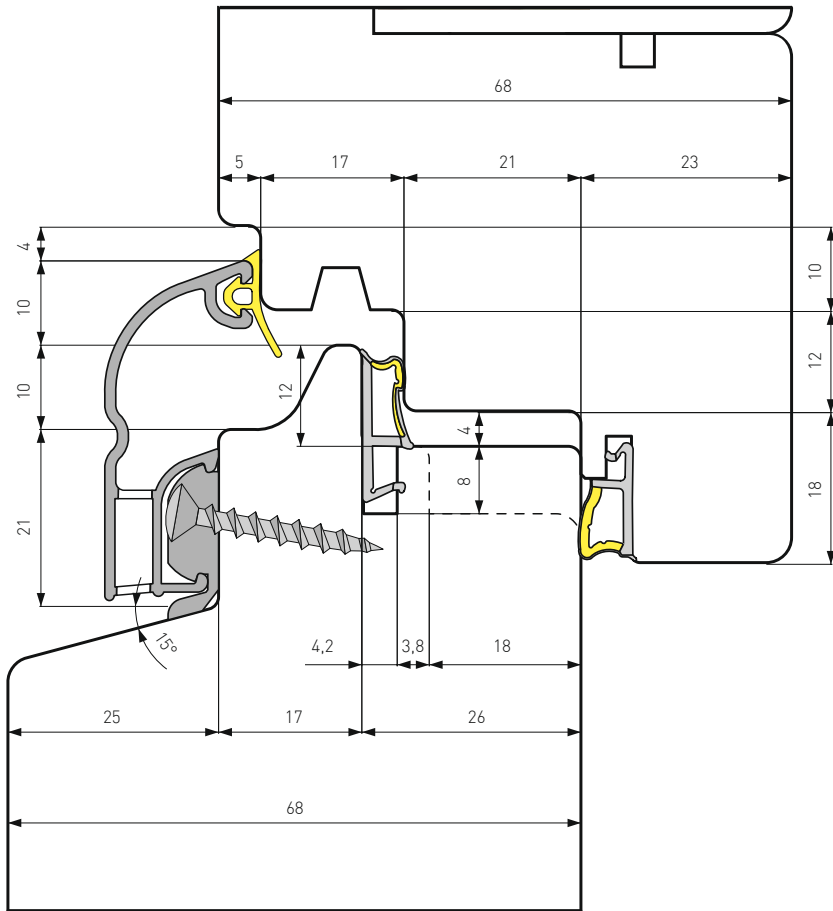

GUARNIZIONI

GASKETS

GA-9100030450

GC-5120040220

GD-5120030280

GC-6100030340

GD-6100030310

CASCADING FREUD

Ermetic 17

Euronorm

Quantità minima d'ordine per consegna senza supplemento colli lunghi: 10 CF assortite

Minimum order quantity for delivery without long parcel surcharge: 10 PK of assorted items

PRG334-010024	CODICE CODE	COLORE COLOUR	CF PK
	PRG334A010024	argento silver	24 ML
	PRG334B010024	bronzo chiaro light bronze	24 ML
	PRG334C010024	bronzo scuro dark bronze	24 ML
	PRG334F010024	RAL 9016 lucido gloss	24 ML
	PRG334H010024	bronzo medio middle bronze	24 ML
Taglio a misura per consegna con corriere espresso Cut to size for express delivery service	CODICE CODE	TAGLIO A MISURA CUT TO SIZE	PEZZI PIECES
	PRG334-010024-2.4	2.4 ML + 2.4 ML + 1.2 ML	12 PZ PCS
	PRG334-010024-3.0	3.0 ML + 3.0 ML	8 PZ PCS