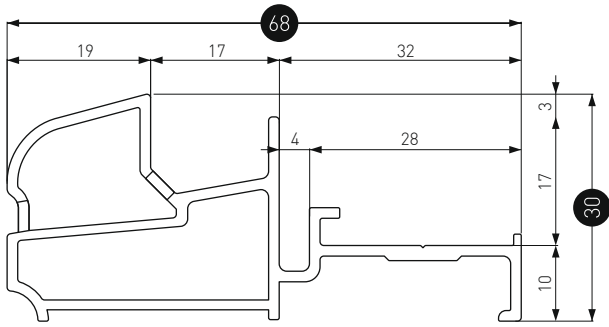

GUARNIZIONI

GASKETS

- GA-9190030215
- GC-5120040220
- GD-5120030280
- GC-6100030340
- GD-6100030310

CASCADING FREUD

- CE Euronorm C-13
- CE Fox 92
- CE Freumex C-13
- CE Ghost
- CE Luce

Quantità minima d'ordine per consegna senza supplemento colli lunghi: 10 CF assortite
Minimum order quantity for delivery without long parcel surcharge: 10 PK of assorted items

PRG029-010024	CODICE CODE	COLORE COLOUR	CF PK
	PRG029A010024	argento silver	24 ML
	PRG029B010024	bronzo chiaro light bronze	24 ML
	PRG029C010024	bronzo scuro dark bronze	24 ML
	PRG029F010024	RAL 9016 lucido gloss	24 ML
	PRG029H010024	bronzo medio middle bronze	24 ML
	PRG029S010024	RAL 9010 opaco matt	24 ML
Taglio a misura per consegna con corriere espresso Cut to size for express delivery service	CODICE CODE	TAGLIO A MISURA CUT TO SIZE	PEZZI PIECES
	PRG029-010024-2.4	2.4 ML + 2.4 ML + 1.2 ML	12 PZ PCS
	PRG029-010024-3.0	3.0 ML + 3.0 ML	8 PZ PCS