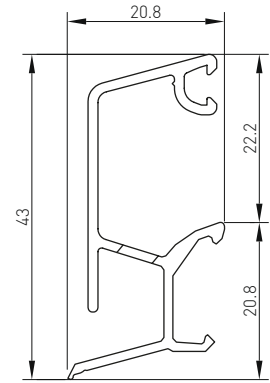

GUARNIZIONI

GASKETS

- GA-9110010450
- GC-5120040220
- GD-5120030280
- GC-6100030340
- GD-6100030310

CASCADING FREUD

- Euronorm C-13
- Eurost
- Eurost 17
- Fox 92
- Freumex
- Freumex 17
- Freumex C-13
- Ghost

Quantità minima d'ordine per consegna senza supplemento colli lunghi: 10 CF assortite
Minimum order quantity for delivery without long parcel surcharge: 10 PK of assorted items

PRG336-010024	CODICE CODE	COLORE COLOUR	CF PK
	PRG336A010024	argento silver	24 ML
	PRG336C010024	bronzo scuro dark bronze	24 ML
	PRG336H010024	bronzo medio middle bronze	24 ML
	PRG336S010024	RAL 9010 opaco matt	24 ML
Taglio a misura per consegna con corriere espresso Cut to size for express delivery service	CODICE CODE	TAGLIO A MISURA CUT TO SIZE	PEZZI PIECES
	PRG336-010024-2.4	2.4 ML + 2.4 ML + 1.2 ML	12 PZ PCS
	PRG336-010024-3.0	3.0 ML + 3.0 ML	8 PZ PCS